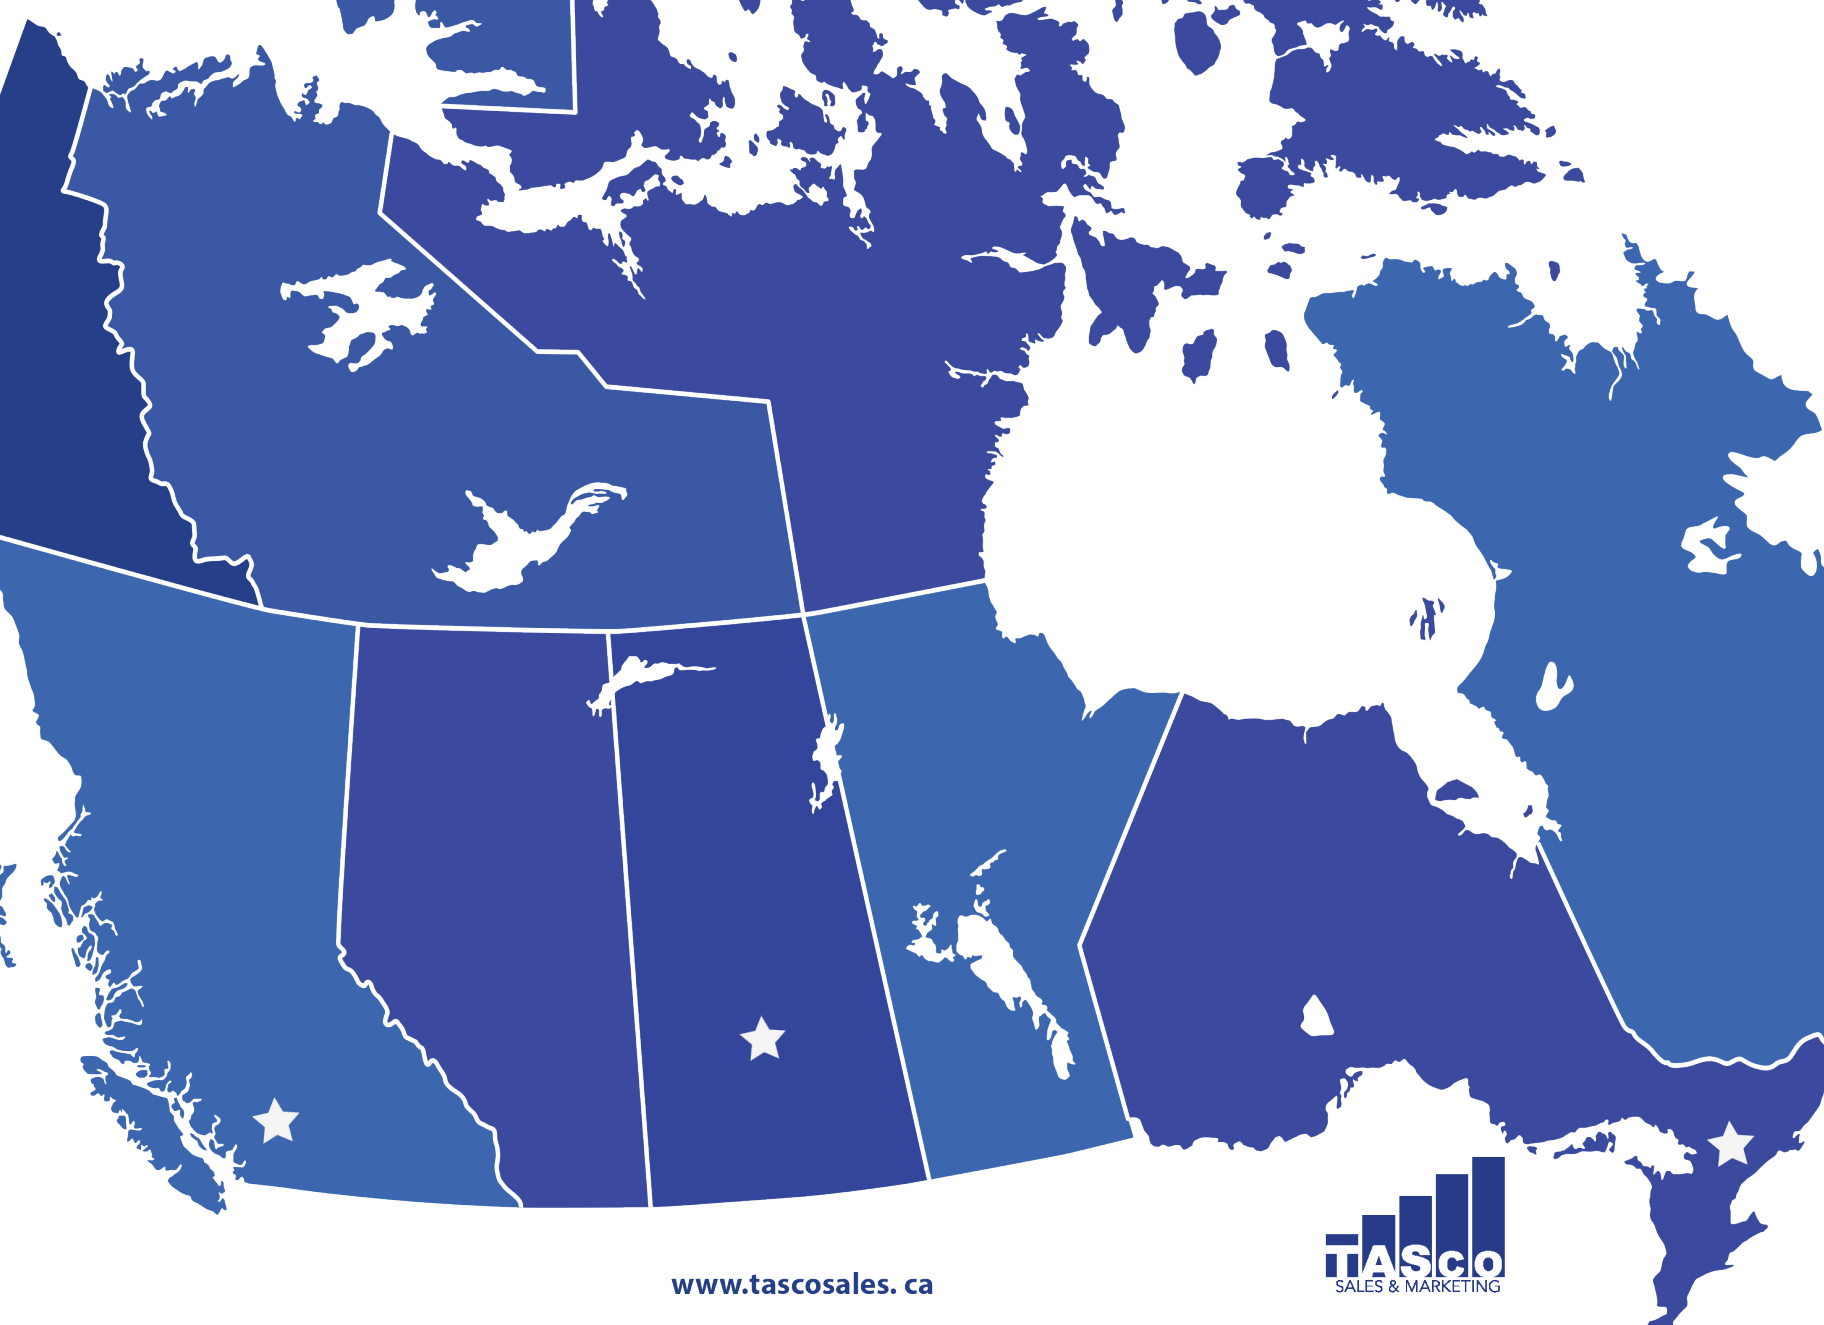

www.tascosales.ca